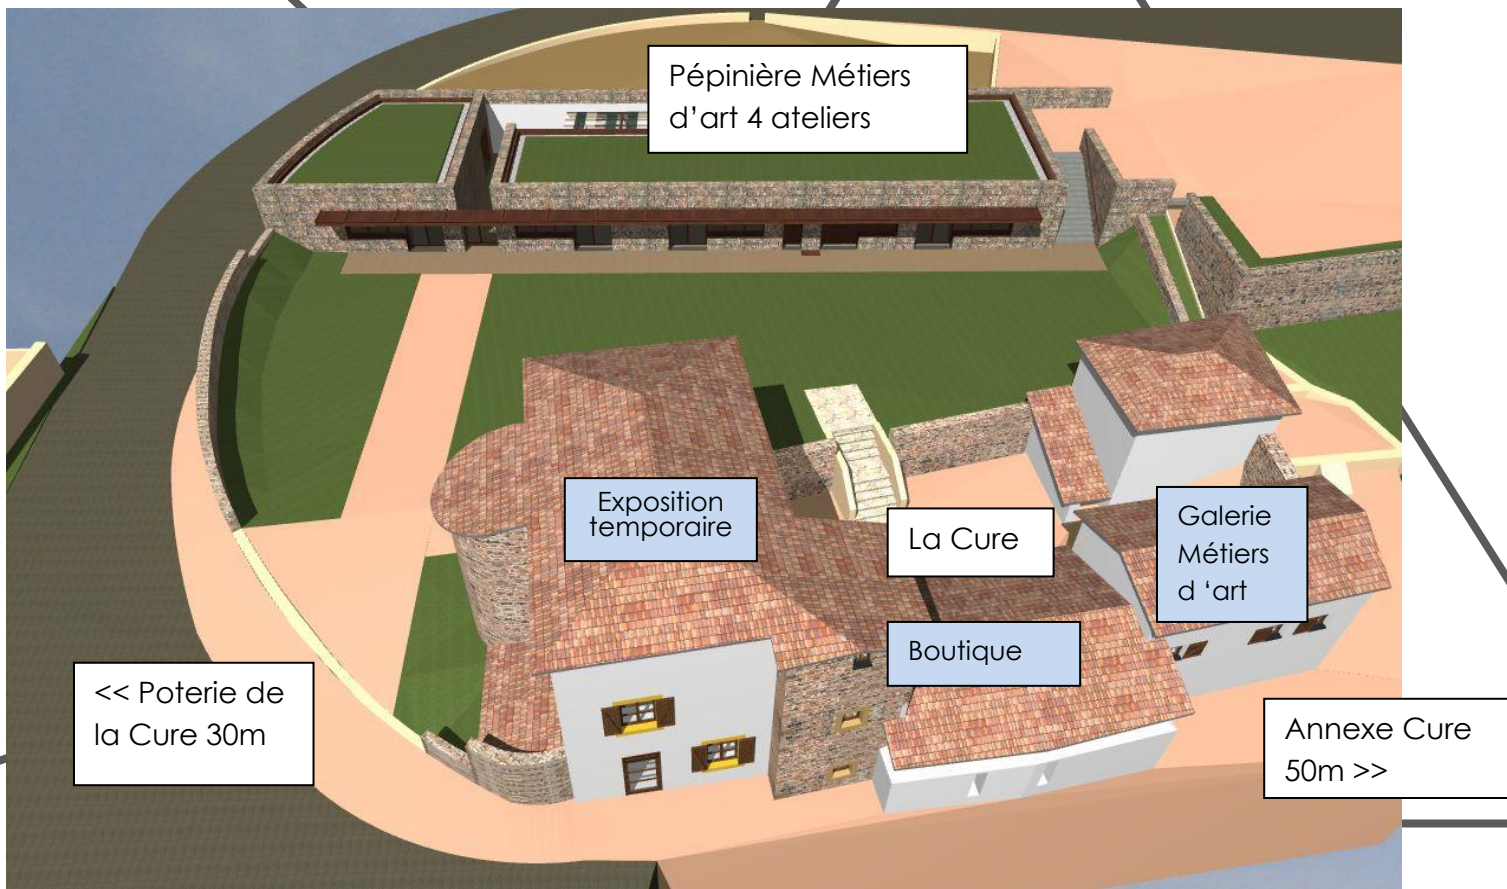

IMPLANTATION

Plan des 2 locaux à louer, règlement et candidature sur demande.

Un logement attenant peut également être proposé (studio de 32m²).

Un local vous intéresse ?

Prendre contact avec Delphine Mosnier, en charge des Métiers d'Art

par téléphone au 06 14 17 75 13

par mail dmosnier@roannais-agglomeration.fr.

Plus d'informations sur www.lacure.fr